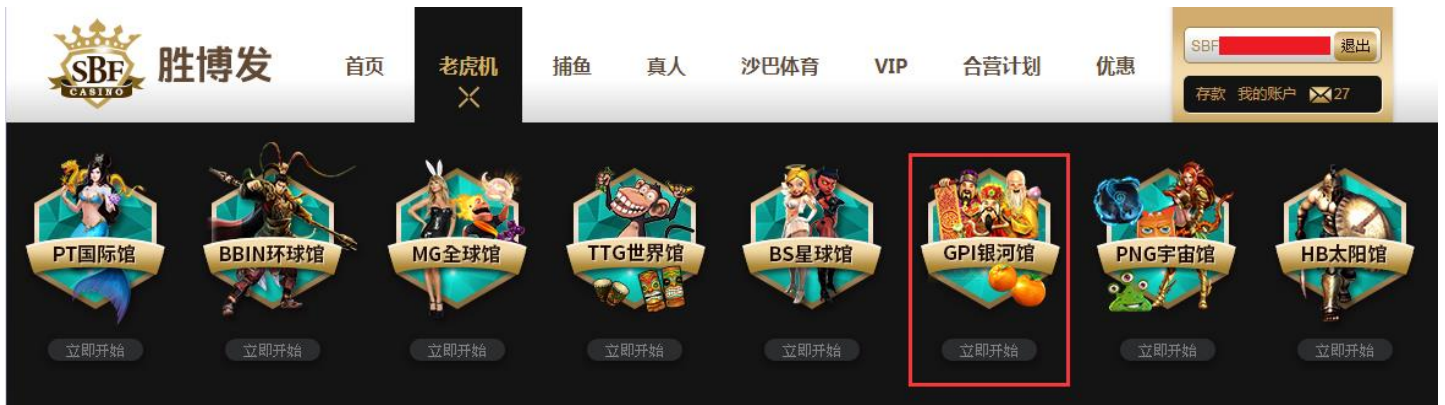

1. 登入帐号后选择老虎机『GPI 全球馆』

2. 选择游戏后，点选立即开始（免费游戏无法查询）

3. 在游戏画面左下角『三』，点击后，选择『时钟』可以查看游戏记录

4. 点选后，查询游戏历程的画面，平台请依照进行遊戲的方式进行筛选

游戏历史							
游戏名称	金瓶梅	日期	05-10-2017	平台	网页	搜索	页 1
No.	投注号码	日期和时间	开始余额	投注额	赢取金额	结束余额	平台
1	840959809	05/10/2017 03:57:09 (GMT-8)	87.30	1.50	0.25	86.05	🌐
2	840959751	05/10/2017 03:57:07 (GMT-8)	88.55	1.50	0.25	87.30	🌐
3	840959628	05/10/2017 03:57:04 (GMT-8)	90.05	1.50	0.00	88.55	🌐
4	840959557	05/10/2017 03:57:02 (GMT-8)	91.30	1.50	0.25	90.05	🌐
5	840958915	05/10/2017 03:56:45 (GMT-8)	92.80	1.50	0.00	91.30	🌐
6	840958354	05/10/2017 03:56:29 (GMT-8)	89.80	INSTANT WIN	3.00	92.80	🌐
7	840958202	05/10/2017 03:56:25 (GMT-8)	91.30	1.50	0.00	89.80	🌐
8	840958130	05/10/2017 03:56:23 (GMT-8)	92.80	1.50	0.00	91.30	🌐
9	840958059	05/10/2017 03:56:21 (GMT-8)	93.30	1.50	1.00	92.80	🌐
10	840957983	05/10/2017 03:56:19 (GMT-8)	94.80	1.50	0.00	93.30	🌐
11	840957904	05/10/2017 03:56:17 (GMT-8)	96.30	1.50	0.00	94.80	🌐
12	840957829	05/10/2017 03:56:15 (GMT-8)	97.55	1.50	0.25	96.30	🌐
13	840957720	05/10/2017 03:56:12 (GMT-8)	99.05	1.50	0.00	97.55	🌐
14	840947463	05/10/2017 03:51:37 (GMT-8)	96.05	INSTANT WIN	3.00	99.05	🌐
15	840947187	05/10/2017 03:51:30 (GMT-8)	97.55	1.50	0.00	96.05	🌐
16	840946889	05/10/2017 03:51:23 (GMT-8)	98.80	1.50	0.25	97.55	🌐