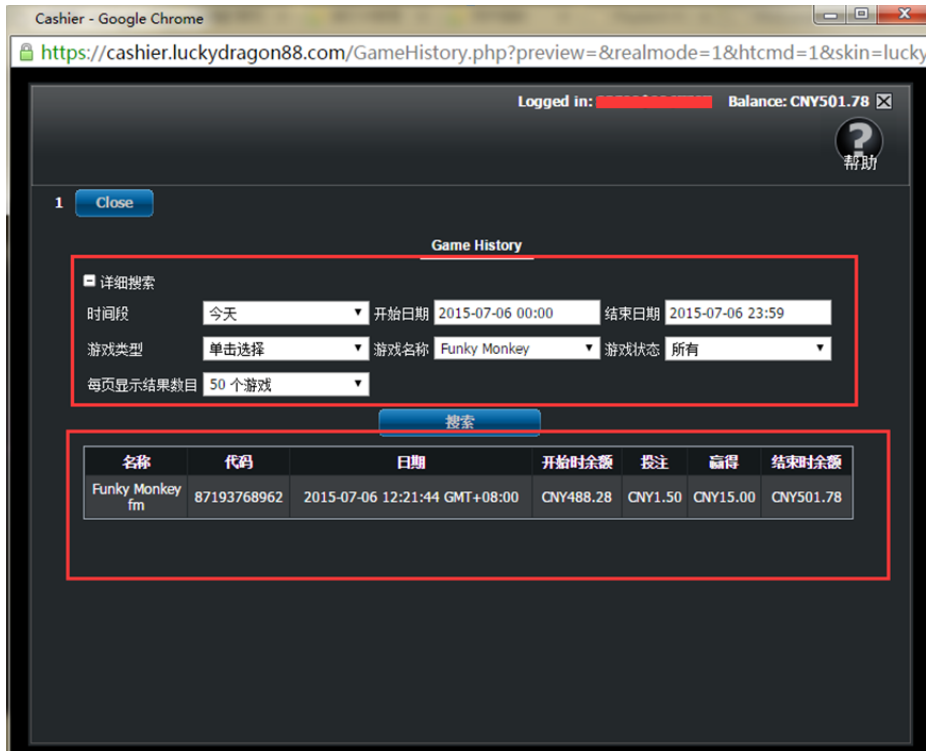

1.登入帐号后选择『PT 国际馆』

2.选择游戏后，点选立即进入（免费游戏无法查询）

3.在遊戲中右上角点选小板手图示可以查看游戏记录

4.可以选择日期、时间和游戏类型查询

5.点查询后会显示游戏单号和开始余额、投注金额、结束后余额

6.点选游戏记录可以看到中奖图片和金额